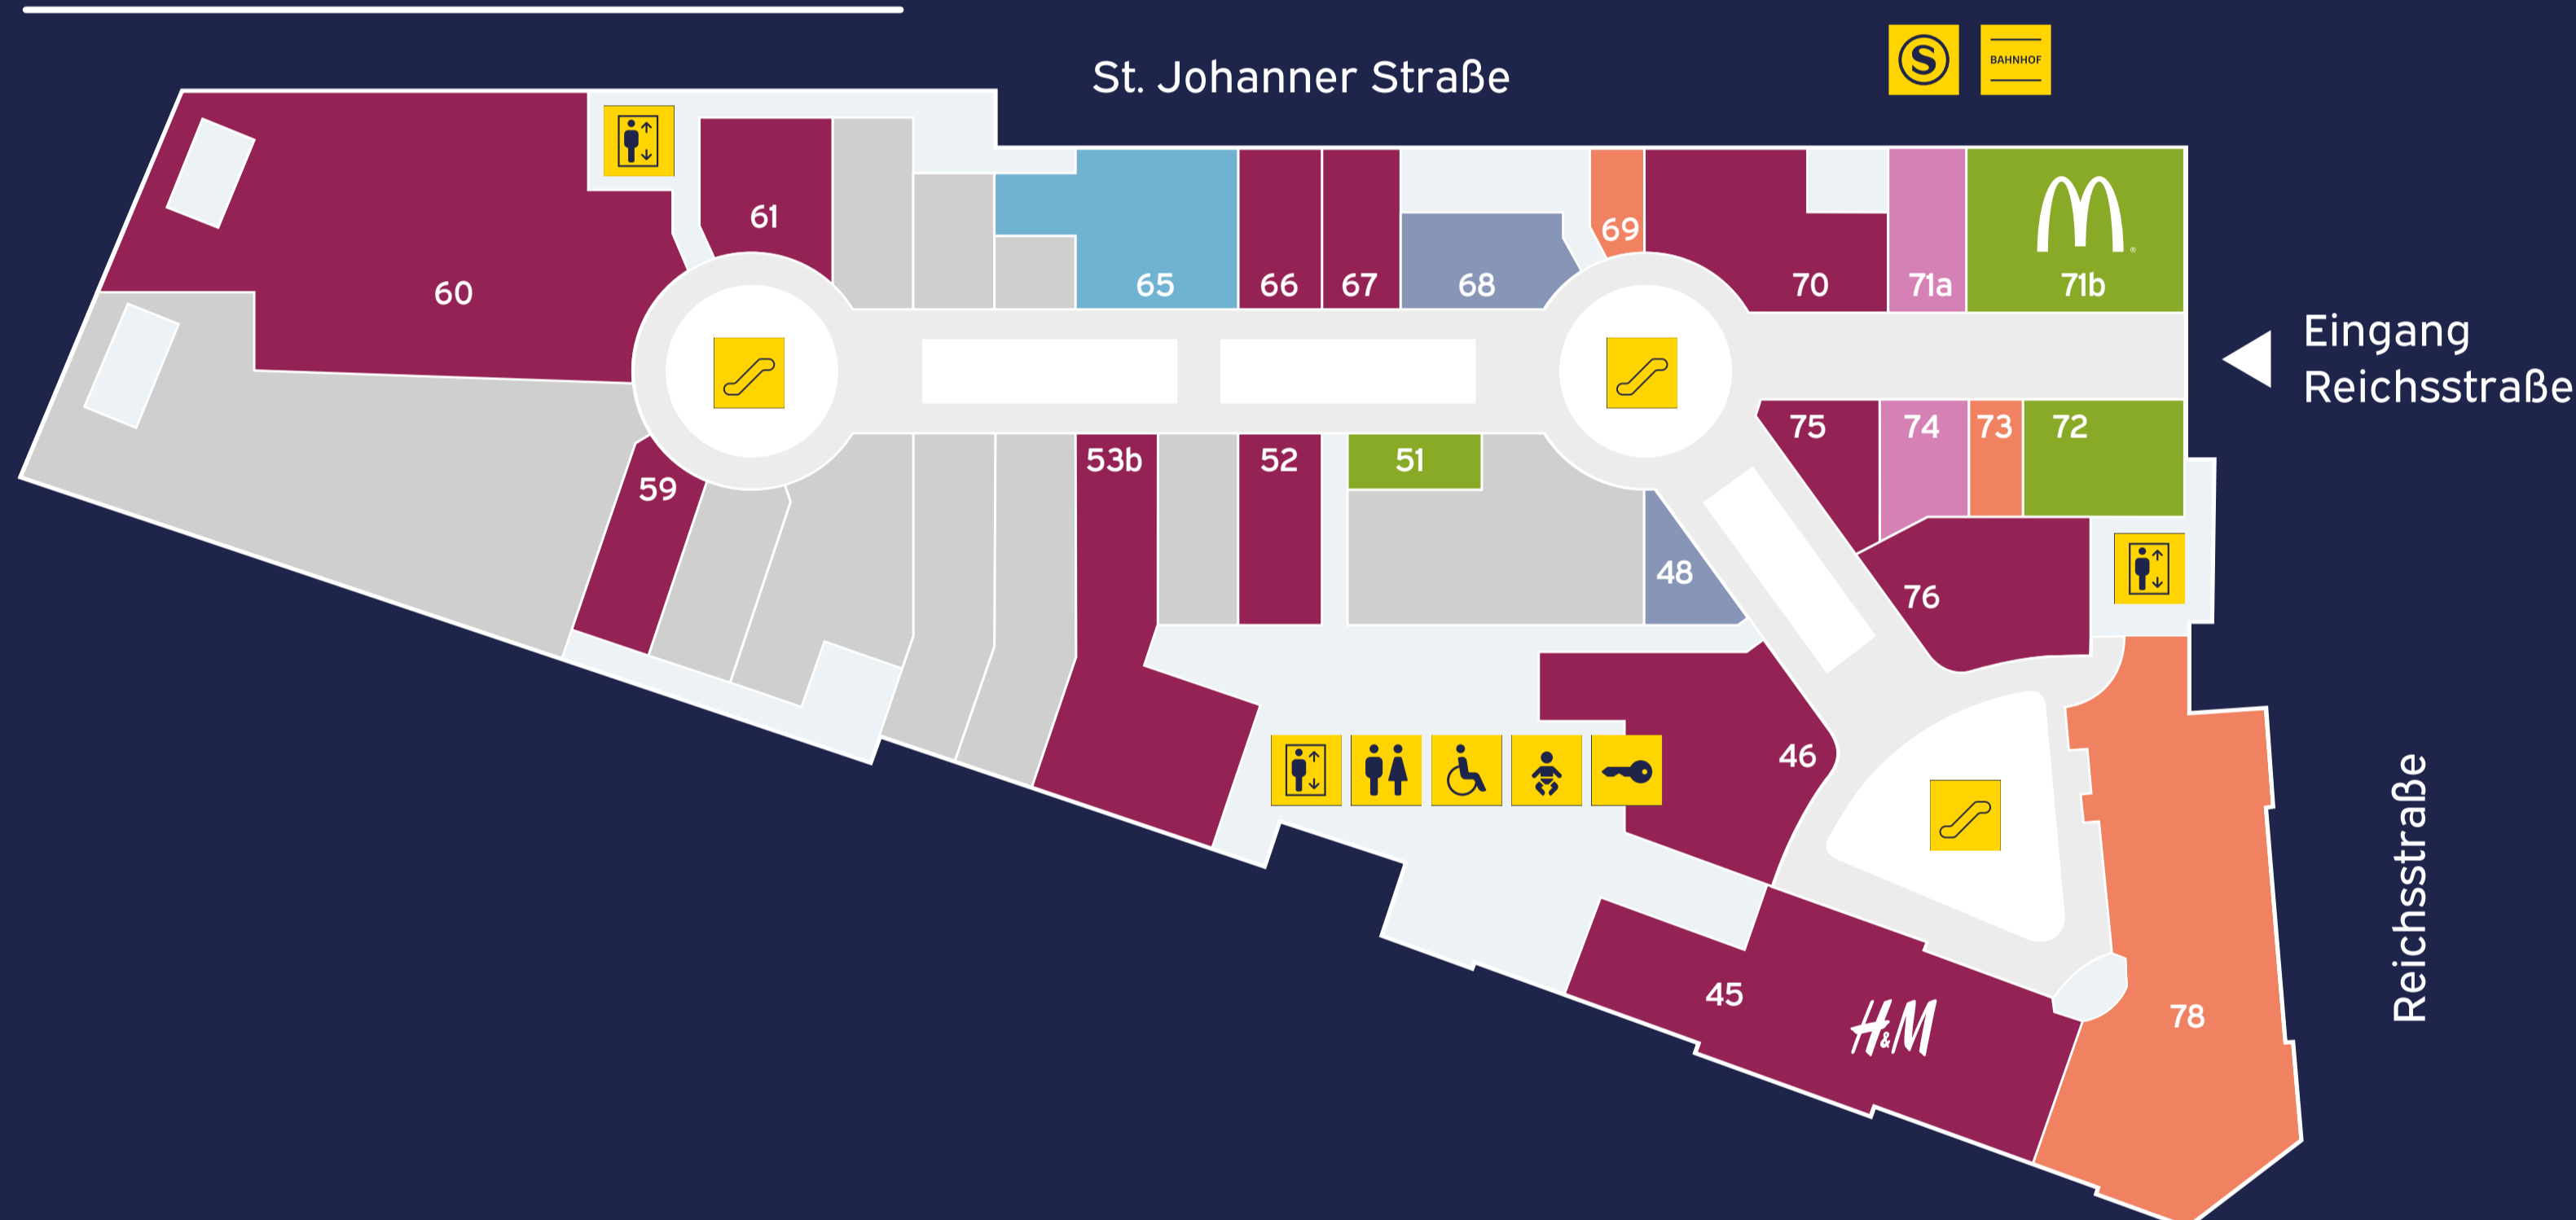

Erdgeschoss 2 Rez-de-chaussee 2

Erdgeschoss 1 Rez-de-chaussee 1