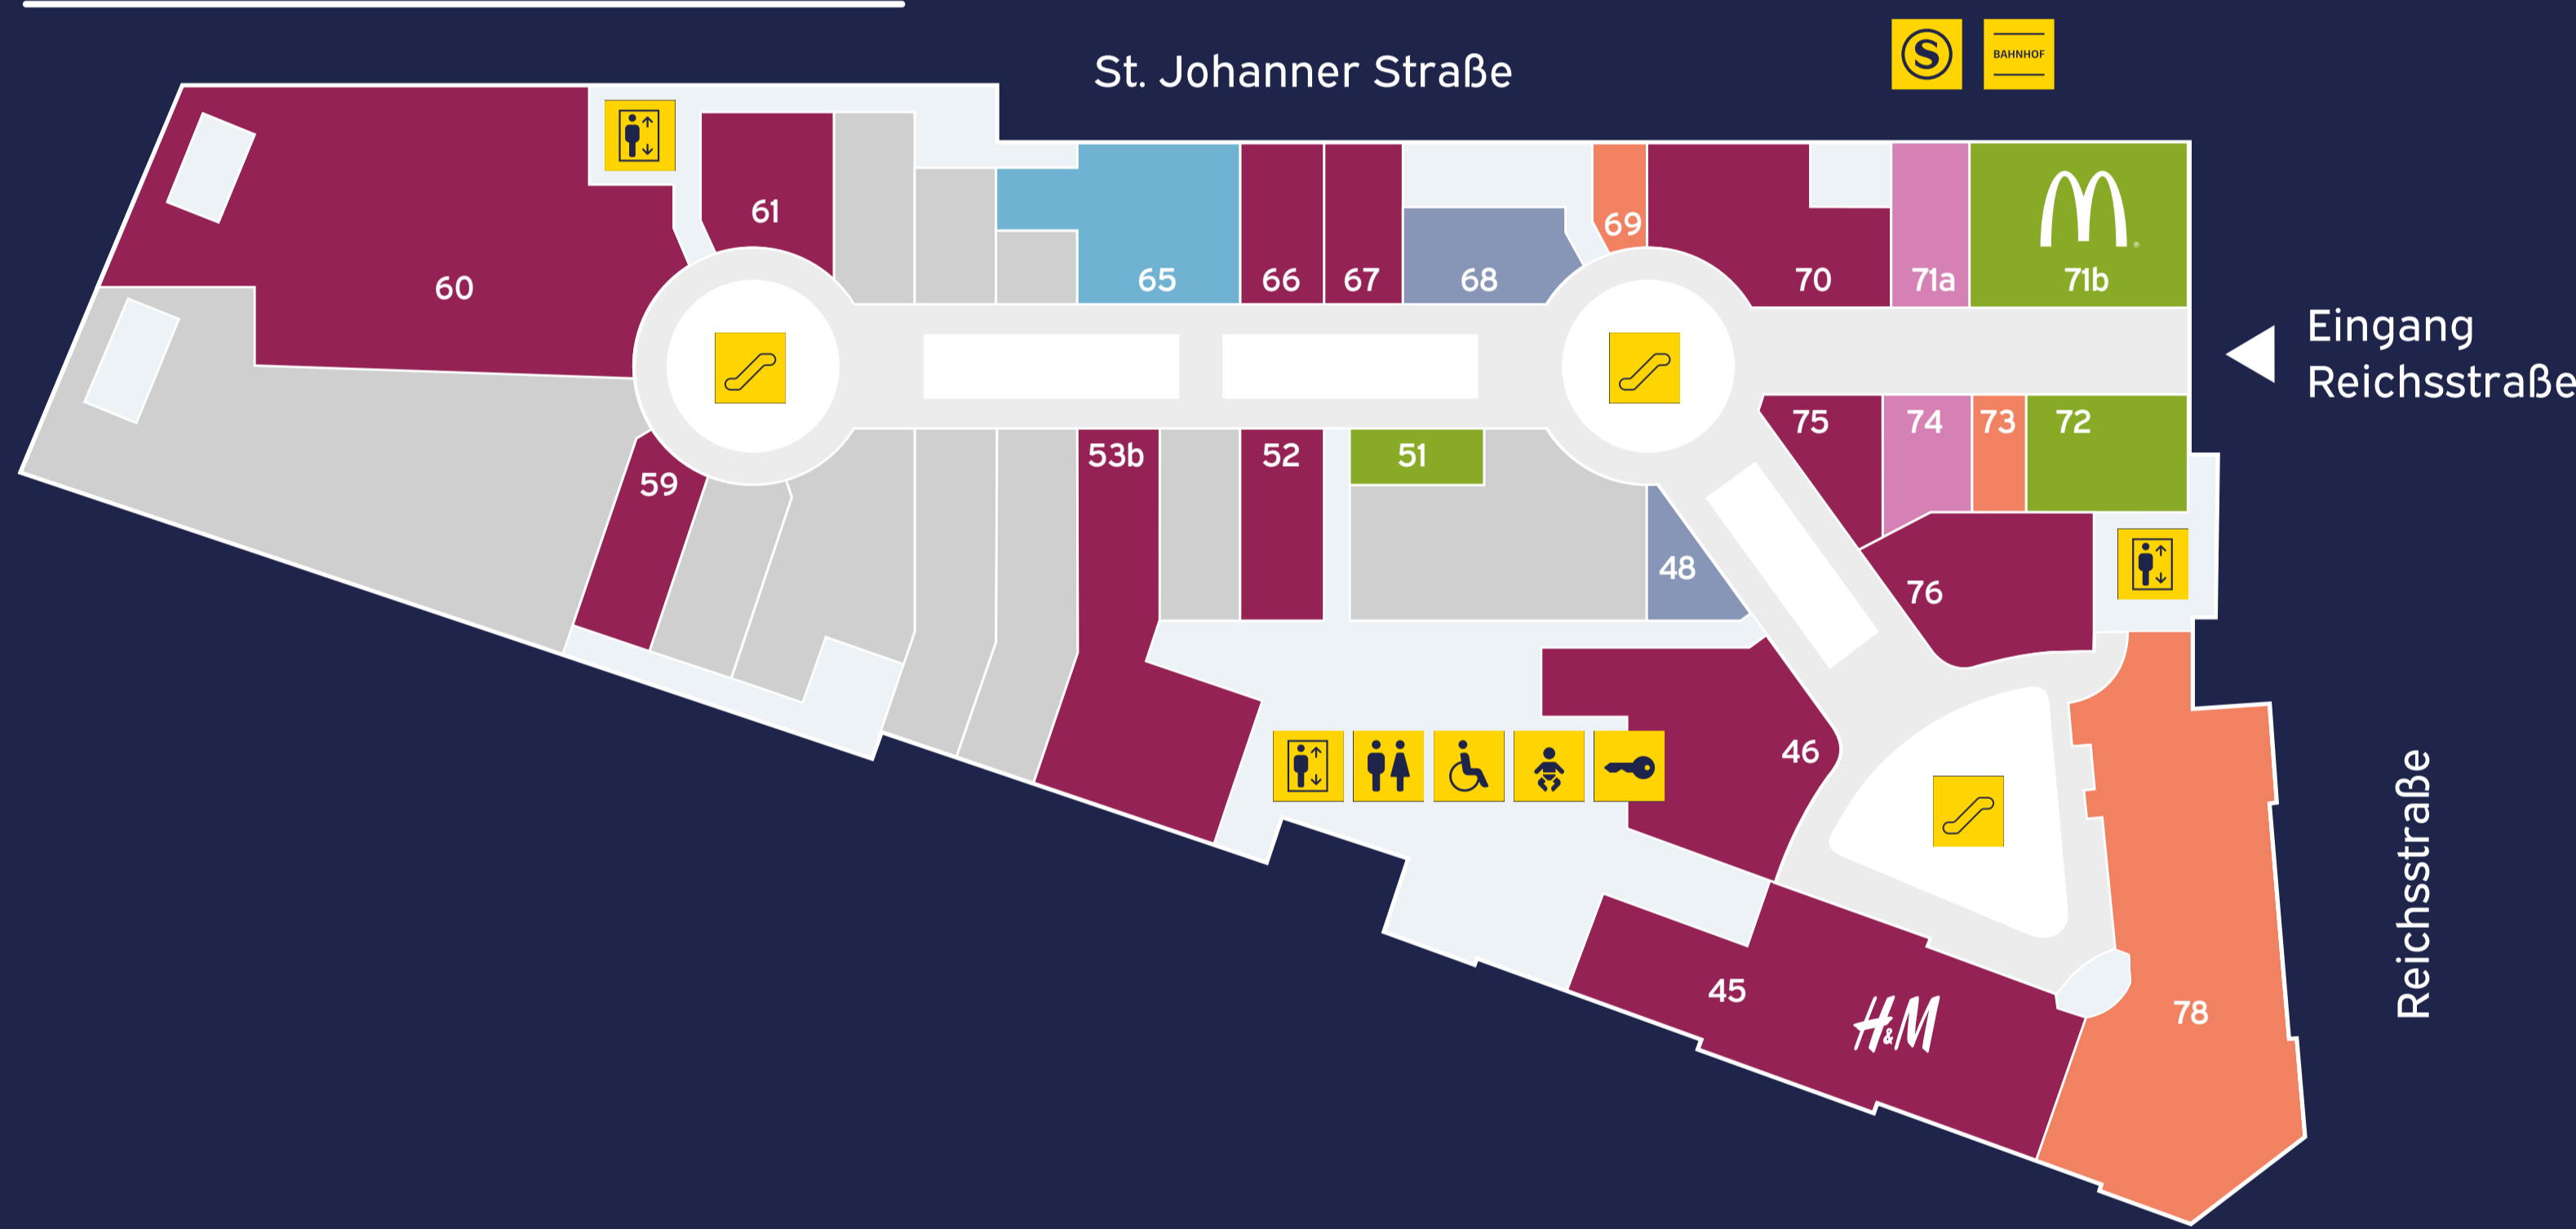

Centerplan | Plan du centre

Obergeschoss 1er étage

Mode		
Mode		
34	EG1	Bershka
28	EG1	Biscote
75	EG2	Calzedonia
42	EG1	Camp David
66	EG2	Comma
35	EG1	Desigual
67	EG2	Engbers
97	OG	Ernsting's Family
9	EG1	Hallhuber
4	EG1	H&M
45	EG2	H&M
79	OG	H&M
7	EG1	Hunkemöller
59	EG2	Jack Wolfskin
52	EG2	LASCANA Dessous/ Bademode
70	EG2	Mango
61	EG2	More & More
5	EG1	New Yorker
46	EG2	New Yorker
60	EG2	OLYMP & HADES
11	EG1	Only
36	EG1	Orsay
53b	EG2	s. Oliver
14	EG1	Superdry
76	EG2	Tally Weijl
13	EG1	Tom Tailor
33	EG1	Vero Moda/ Jack & Jones

Schuhe / Sport / Spiel		
Chaussures / Sport / Jouets		
41	EG1	Captain Fun
109	OG	Deichmann
65	EG2	JD Sports

Dienstleistungen / Sonstige		
Autres Services		
73	EG2	Box
21	EG1	Essanelle
18	EG1	Fotofix
17	EG1	Reisebank EC-Automat
69	EG2	Studioline Photography
78	EG2	WHO'S PERFECT
20	EG1	Rapid Solutions (Schuh- und Schlüsseldienst)

Accessoires / Schmuck		
Accessoires / Bijoux		
32	EG1	Bijou Brigitte
68	EG2	Christ
48	EG2	Swarovski

Erdgeschoss 2 Rez-de-chaussee 2

Erdgeschoss 1 Rez-de-chaussee 1

Service

- Apotheke im EG 1
Pharmacie au RDC 1
- Aufzug
Ascenseur
- Wickelraum
Espace bébé
- barrierefreies WC
WC sans barrière
- Kunden-WC
WC clients
- Center Management
Direction du centre
- EC-Geldautomat
Distributeur de billets EC
- Kundeninfo
Accueil
- Remass Massagesessel
Fauteuil de Massage Remass
- Parkhaus
Parking
- Schließfächer
Consignes automatiques
- Steckdosen - Food Lounge
Prises électriques - Food Lounge
- Taxistand
Station des Taxis