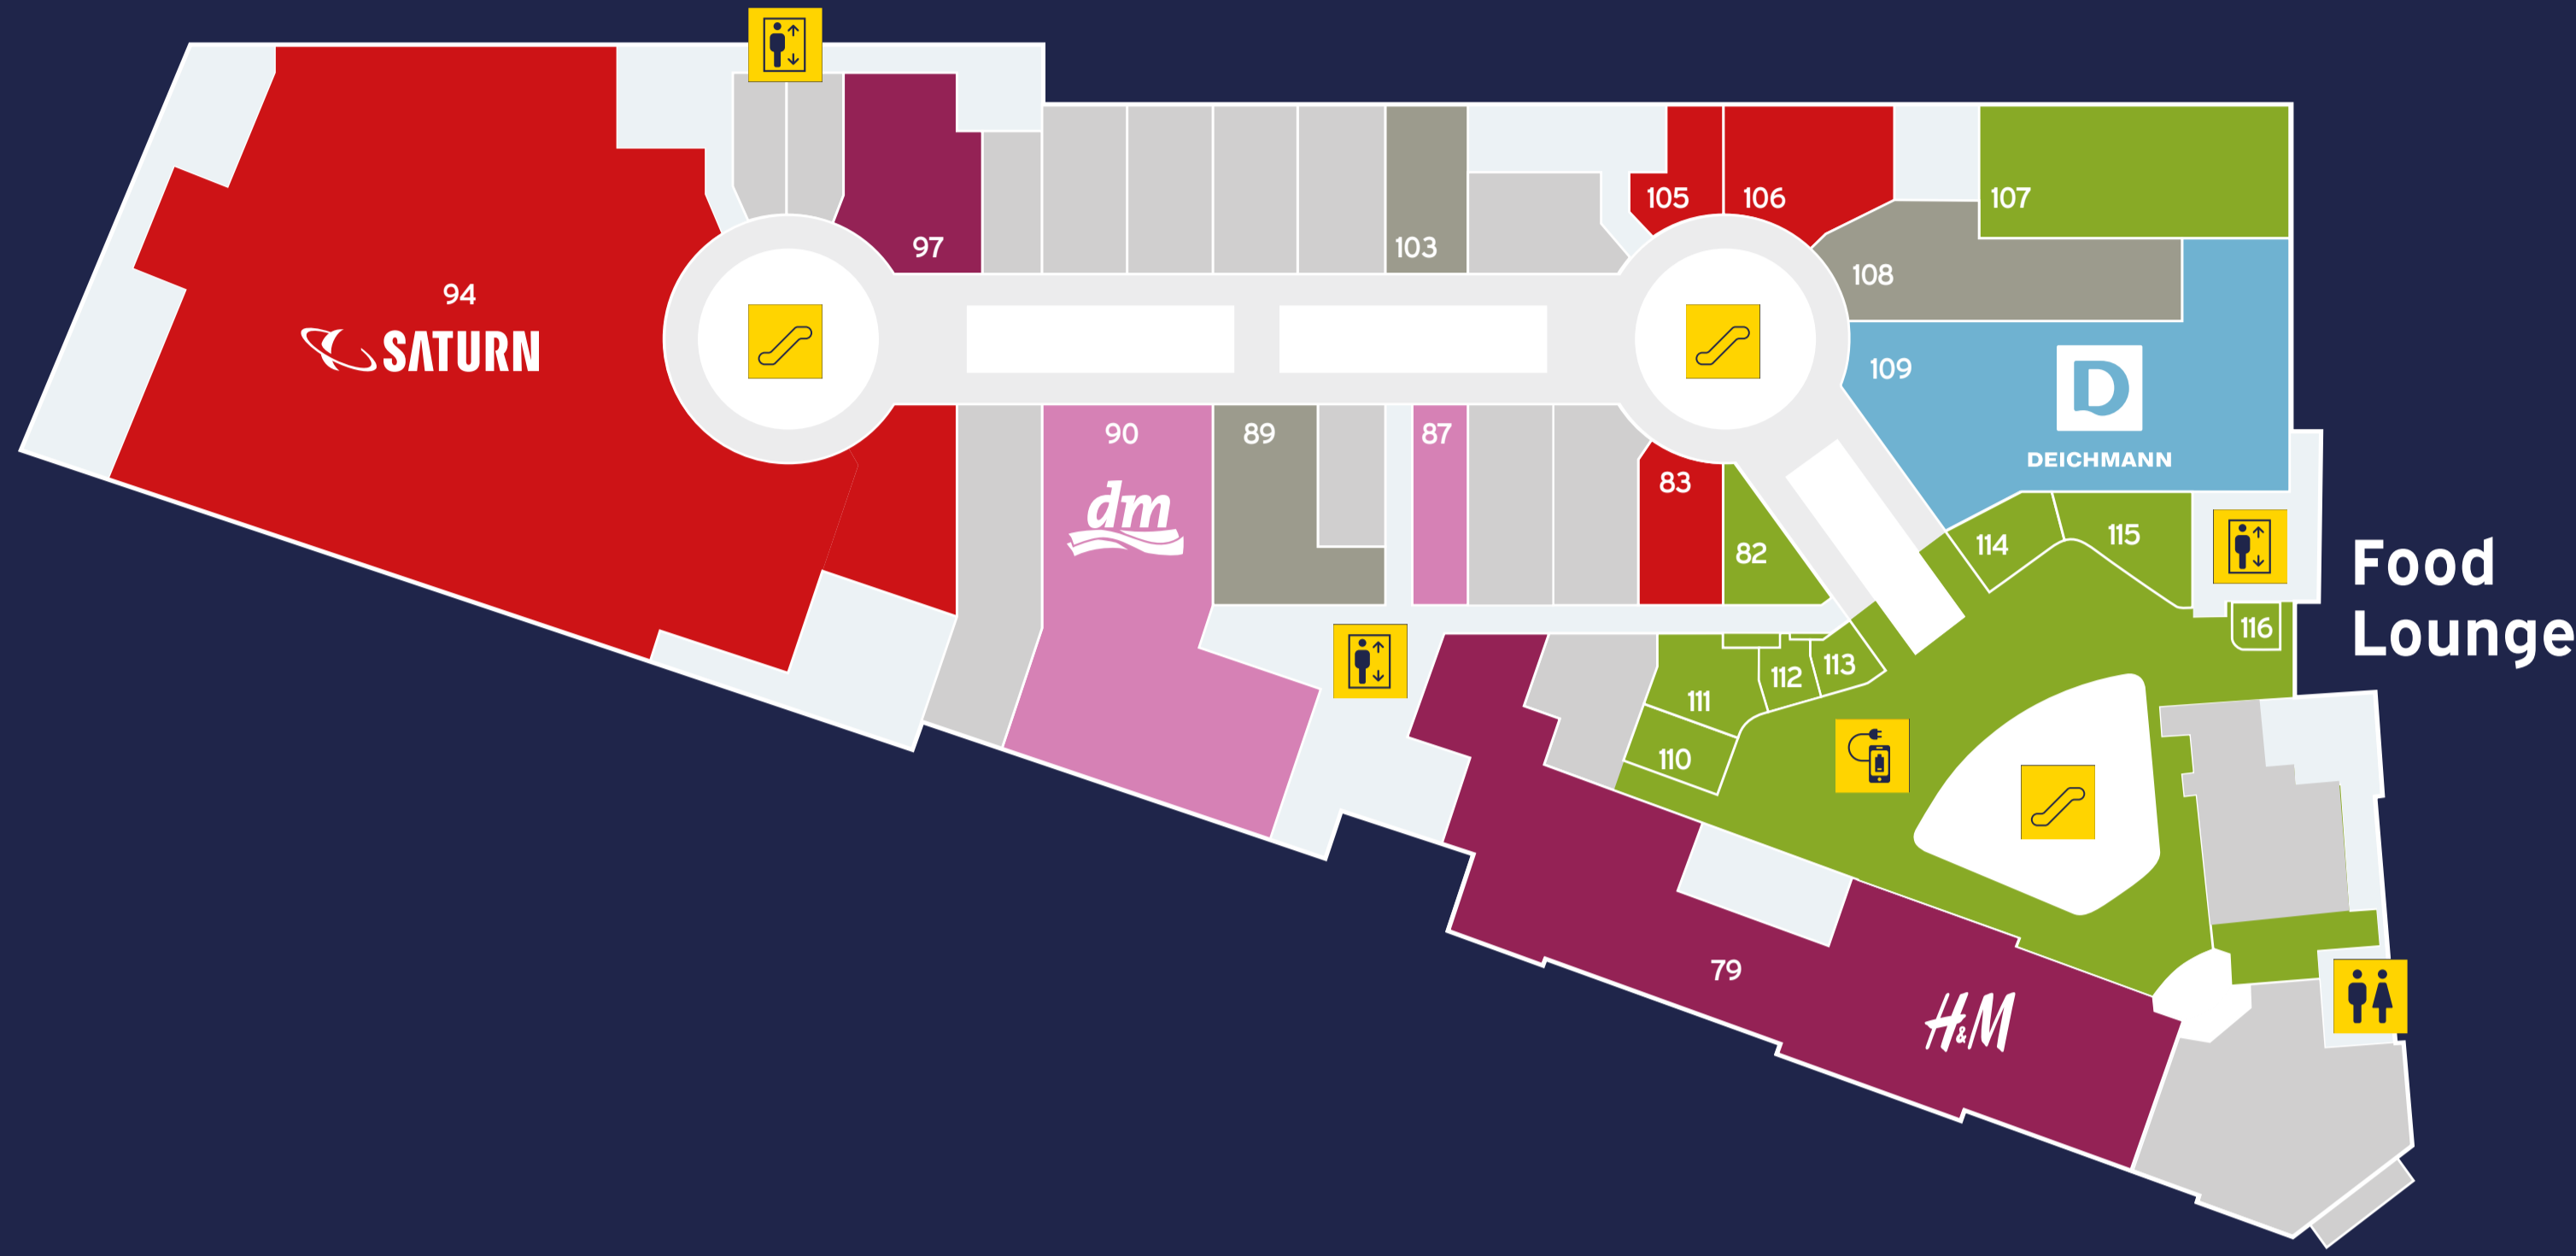

Centerplan | Plan du centre

Obergeschoss 1er étage

Mode		
Mode		
34	EG1	Bershka
28	EG1	Biscote
75	EG2	Calzedonia
42	EG1	Camp David
66	EG2	Comma
35	EG1	Desigual
67	EG2	Engbers
97	OG	Ernsting's Family
9	EG1	Hallhuber
4	EG1	H&M
45	EG2	H&M
79	OG	H&M
7	EG1	Hunkemöller
59	EG2	Jack Wolfskin
52	EG2	LASCANA Dessous/ Bademode
70	EG2	Mango
61	EG2	More & More
5	EG1	New Yorker
46	EG2	New Yorker
60	EG2	OLYMP & HADES
11	EG1	Only
36	EG1	Orsay
53b	EG2	s. Oliver
14	EG1	Superdry
76	EG2	Tally Weijl
13	EG1	Tom Tailor
33	EG1	Vero Moda/ Jack & Jones

Bücher / Multimedia		
Livres / Multimedia		
83	OG	GameStop
31	EG1	Handy Paradies
94	OG	Saturn
106	OG	Telefonica O ₂
105	OG	Vodafone

Lebensmittel / Gastronomie		
Alimentation / Gastronomie		
115	OG	Asia Hung
113	OG	Chutney
114	OG	Damas
43	EG1	Die Prinzen
72	EG2	Eiscafé Florenz
3	EG1	Happy Donazz
26	EG1	Markt-Bäckerei
71b	EG2	McDonalds/ McCafé
107	OG	McDonalds/ McCafé
25	EG1	nëm
111	OG	Pizza Hut
22	EG1	REWE
110	OG	Subway
116	OG	Sushi & More
82	OG	Tee Stricker
112	OG	Tre Secondi
51	EG2	Uncle Woody's
44	EG1	Yoséfine

Accessoires / Schmuck		
Accessoires / Bijoux		
32	EG1	Bijou Brigitte
68	EG2	Christ
48	EG2	Swarovski

Erdgeschoss 2 Rez-de-chaussee 2

Erdgeschoss 1 Rez-de-chaussee 1

Service

- Apotheke im EG 1
Pharmacie au RDC 1
- Aufzug
Ascenseur
- Wickelraum
Espace bébé
- barrierefreies WC
WC sans barrière
- Kunden-WC
WC clients
- Center Management
Direction du centre
- EC-Geldautomat
Distributeur de billets EC
- Kundeninfo
Accueil
- Remass Massagesessel
Fauteuil de Massage Remass
- Parkhaus
Parking
- Schließfächer
Consignes automatiques
- Steckdosen - Food Lounge
Prises électriques - Food Lounge
- Taxistand
Station des Taxis